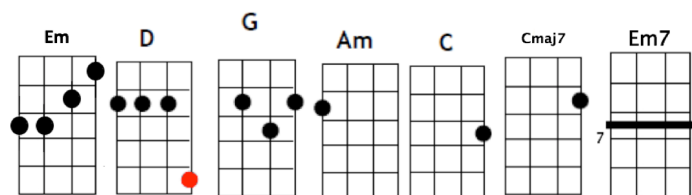

The one I love

REM

Intro **Em** x 4

Em This one goes out **D** to the one I **Em** love

Em This one goes out **D** to the one **Em** I've left be-hind

G A simple **D** prop to **Am** occupy my **C** time

Em This one goes out **D** to the one I **Em** love

Em Fiiii **D** iii **Em** iiii iire

Em Fiiii **D** iii **Em** iiii iire

Em This one goes out **D** to the one I **Em** love

Em This one goes out **D** to the one **Em** I've left be- hind

G A simple **D** prop to **Am** occupy my **C** time

Em This one goes out **D** to the one I **Em** love

Em Fiiii **D** iii **Em** iiii iire

Em Fiiii **D** iii **Em** iiii iire

Em This one goes out **D** to the one I **Em** love

Em This one goes out **D** to the one **Em** I've left.....be- hind

G Another **D** prop has **Am** occupied my **C** time

Em This one goes out **D** to the one I **Em** love

Em Fiiii **D** iii **Em** iiii iire

Em Fiiii **D** iii **Em** iiii iire

Em Fiiii **D** iii **Em** iiii iire

Em Fiiii **D** iii **Em** iiii iire

Slows **Em** **D** **Cm7** **Em(7)**